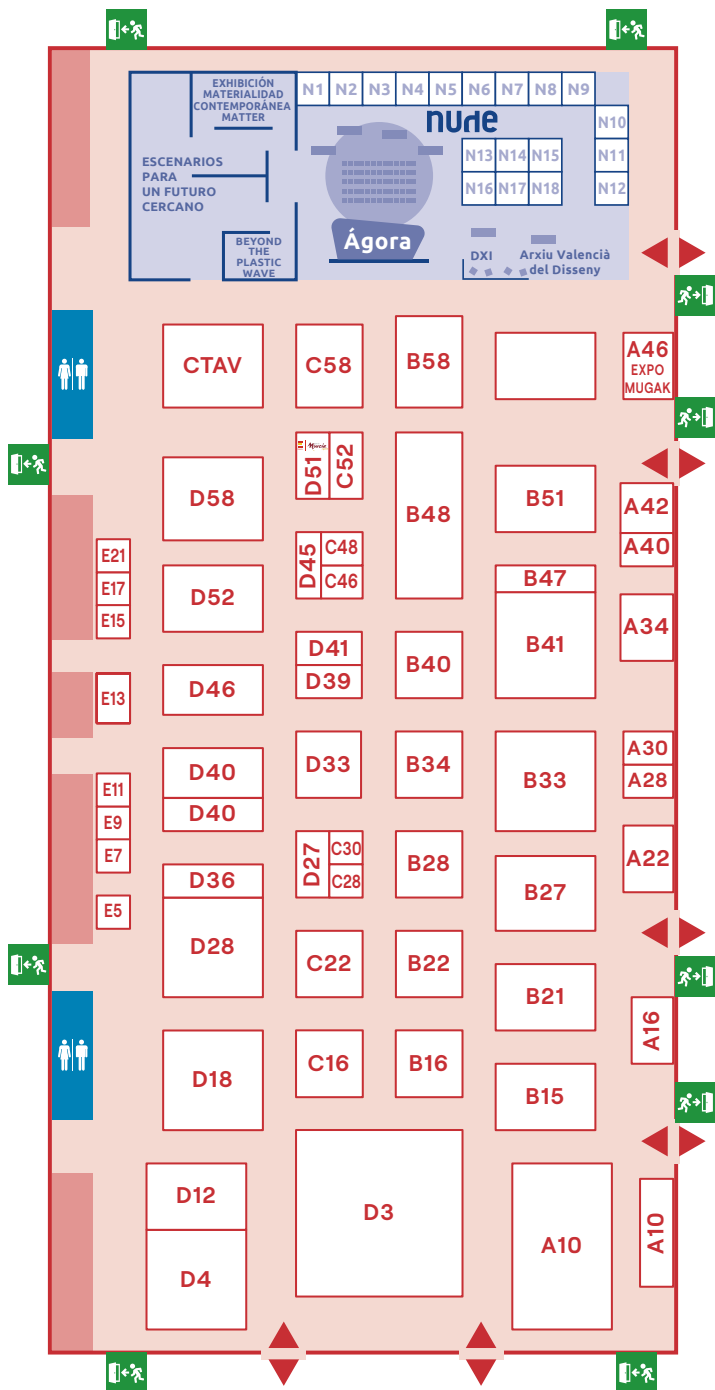

**PRESENTACIÓN FIMMA MADERALIA 2024
Y POSTERIOR CÓCTEL**
PRESENTATION AND COCKTAIL

20 Sept 18:00h

 [fimmamaderalia](#)

 [FIMMA-MADERALIA](#)

 [FIMMA+Maderalia](#)

 **FERIA VALENCIA**

Agenda de Actividades / Activities Program