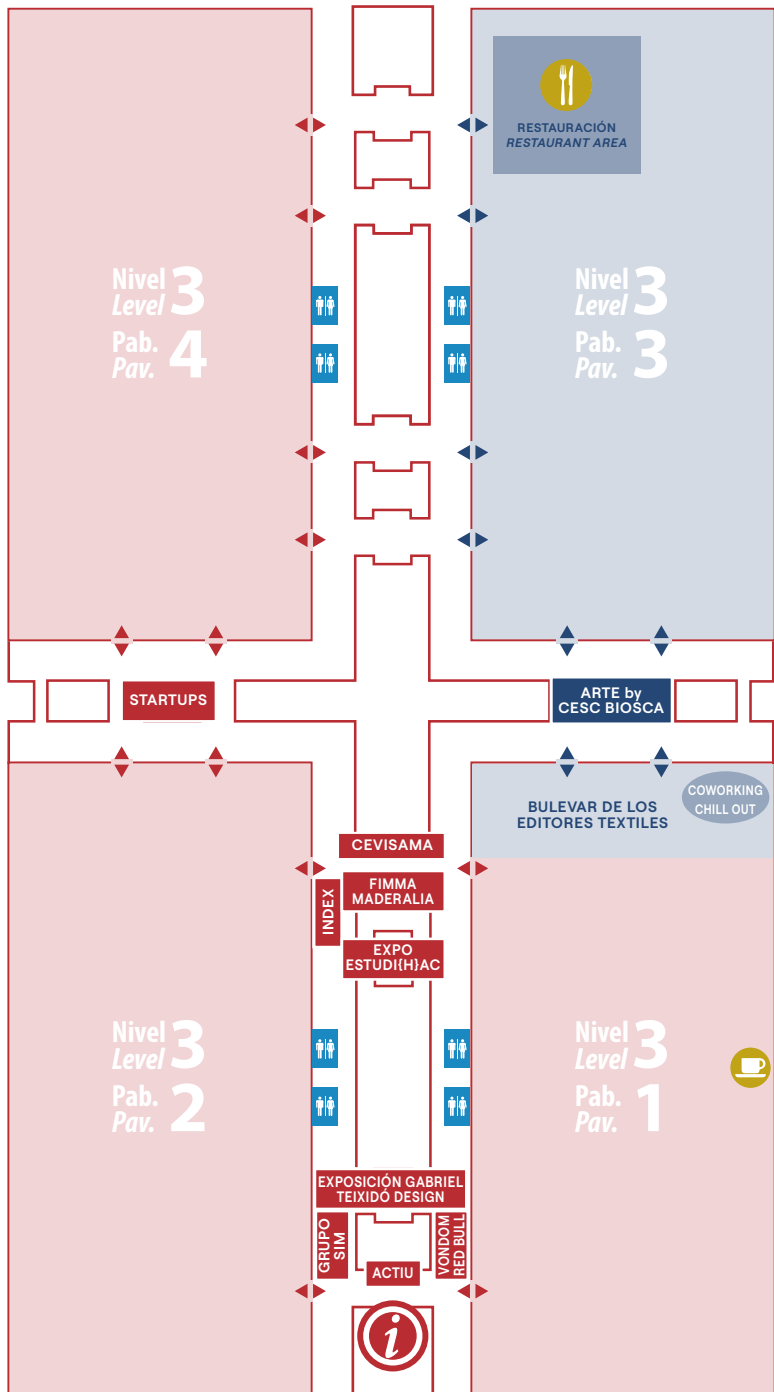

cevisama.com

#cevisama24

26 Feb - 1 Mar 2024
València - Spain

CEVISAMA 24

See you
Distribuidor N3

40 ANNIVERSARY
International Ceramics
& Bathroom Experience

FERIA VALENCIA

Estabas
deseando ~~dejar~~
~~de oír reguetón~~
volver a dormir.