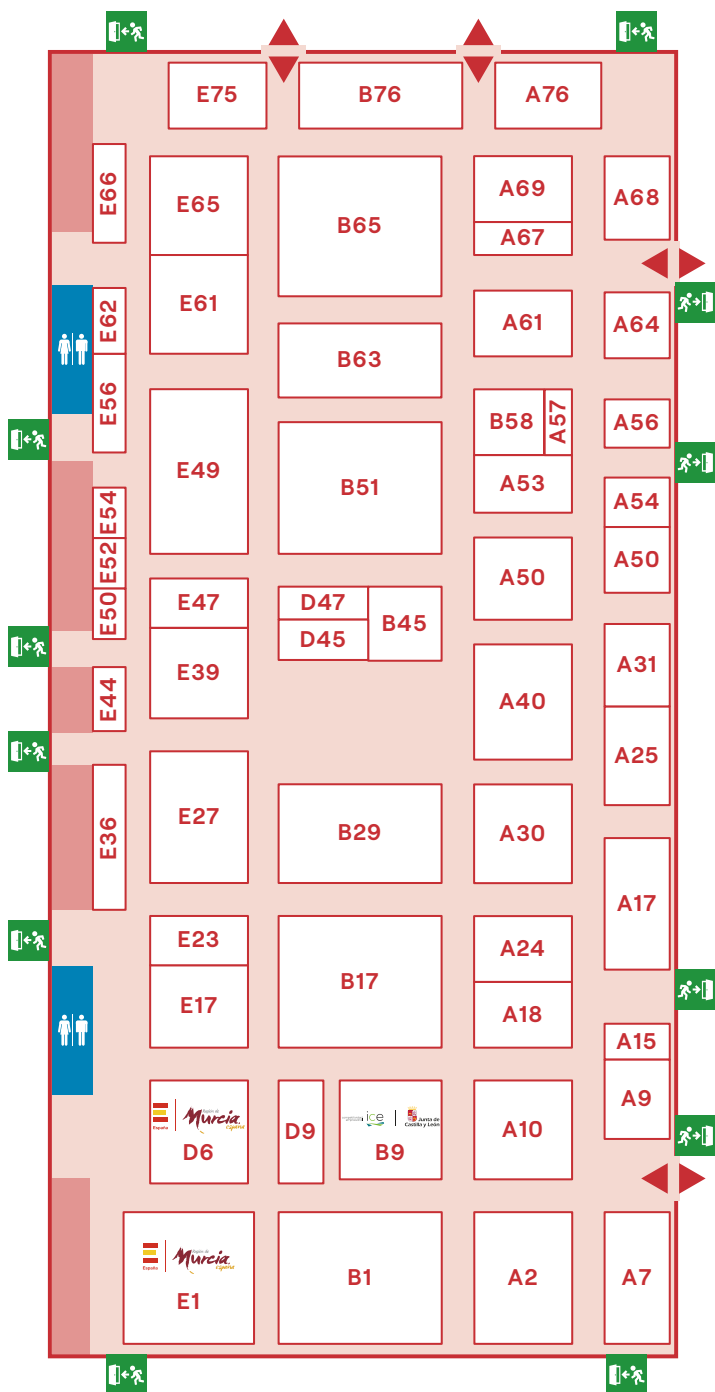

FeriaHábitat València

19-22.09.2023

feriahabitatvalencia.com

International furniture
and lighting fair

MARCKERIC

Nivel 2 / Pabellón 1
Stand A20

Teulat

Nivel 2 / Pabellón 1 / Stand A20

Mogi, Aguskim
Atlas, Cambres Design

www.teulat.es

TORRESOL

MEJOR DISEÑO 2022
BEST DESIGN 2022

FeriaHábitat

19-22.09.2023

 **FERIA VALENCIA**

Pabellón 1 · Nivel 2 · Stand E21